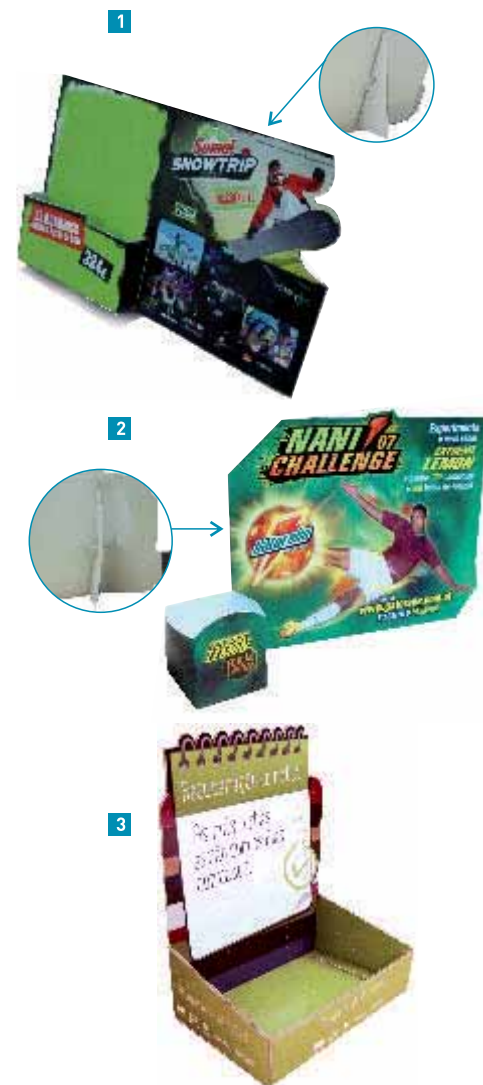

STAND UP

(Balcão e Chão)

Os stand up's podem ser impressos directamente em suporte rígido PVC, PPA, Dibond, Cartão,... contracolados em vinil autocolante impresso em solvente ou offset.

Produzimos vários tipos de stand up's:

- Simples com pé de encosto
- Recorte especial
- Toblerones
- 3 faces puzzle
- Lamas

Acabamentos:

- Laminação mate ou brilho
- Aplicação de pé de encosto
- Corte simples
- Corte em faca ou fresa assistida por computador
- Corte especial

1 Stand up com porta folhetos em cartão microcanelado de 4mm, vinil impresso em solventes a 1440 dpis, laminado a brilho com corte em faca oscilante.

2 Stand up com suporte para garrafa em cartão prensado de 2mm, impressão em offset com corte especial.

3 Stand up com porta folhetos em cartão microcanelado de 3mm, vinil impresso em solventes a 1440 dpis, laminado a brilho com corte em faca oscilante.

4 Totem de 4 faces em PPA de 5mm com impressão directa UV a 600 dpis.

5 Totem Puzzle em cartão microcanelado de 3mm com vinil contracolado impresso em solventes a 1440 dpis.

6 Lama em cartolina 500g impressa em offset com cortante especial.