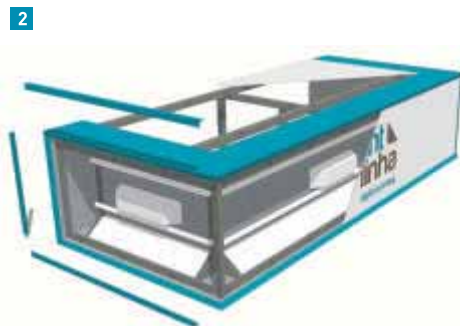

print
linha
digital printing

PALAS

1 PERFIL DE TENSÃO

Caixilharia em alumínio com base em chapa quinada, frentes em tela panaflex aplicada por meio de pinças de tensão de alumínio. Iluminação através de lâmpadas fluorescentes com balastros. Decoração em vinil de cor ou impressão em solventes a 720 dpis.

2 PERFIL DE TENSÃO - LUZ CORTESIA

Pala luminosa constituída por estrutura Caixilharia em alumínio com base em chapa quinada e luz de cortesia, frentes em tela panaflex aplicada por meio de pinças de tensão de alumínio. Iluminação através de lâmpadas fluorescentes com balastros. Decoração em vinil de cor ou impressão em solventes a 720 dpis.720 dpis.

3 ACRÍLICO PLANO

Caixilharia em alumínio liso, chapa de alumínio plana e base em chapa quinada. Frente em acrílico plano de correr. Iluminação através de lâmpadas fluorescentes com balastros. Decoração em vinil de cor ou impressão em solventes a 720 dpis.