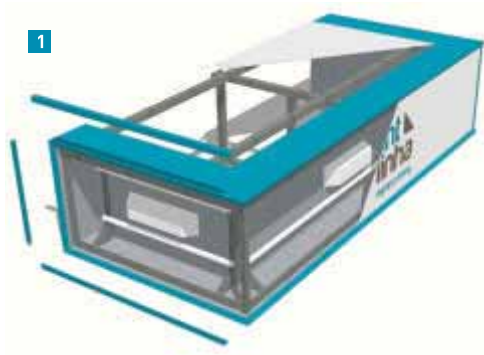

print
linha
digital printing

PALAS

1 PERFIL DE TENSÃO

Caixilharia em alumínio com base em chapa quinada, frentes em tela panaflex aplicada por meio de pinças de tensão de alumínio. Iluminação através de lâmpadas fluorescentes com balastros. Decoração em vinil de cor ou impressão em solventes a 720 dpis.

2 PERFIL DE TENSÃO - LUZ CORTESIA

Pala luminosa constituída por estrutura Caixilharia em alumínio com base em chapa quinada e luz de cortesia, frentes em tela panaflex aplicada por meio de pinças de tensão de alumínio. Iluminação através de lâmpadas fluorescentes com balastros. Decoração em vinil de cor ou impressão em solventes a 720 dpis.720 dpis.

3 ACRÍLICO PLANO

Caixilharia em alumínio liso, chapa de alumínio plana e base em chapa quinada. Frente em acrílico plano de correr. Iluminação através de lâmpadas fluorescentes com balastros. Decoração em vinil de cor ou impressão em solventes a 720 dpis.